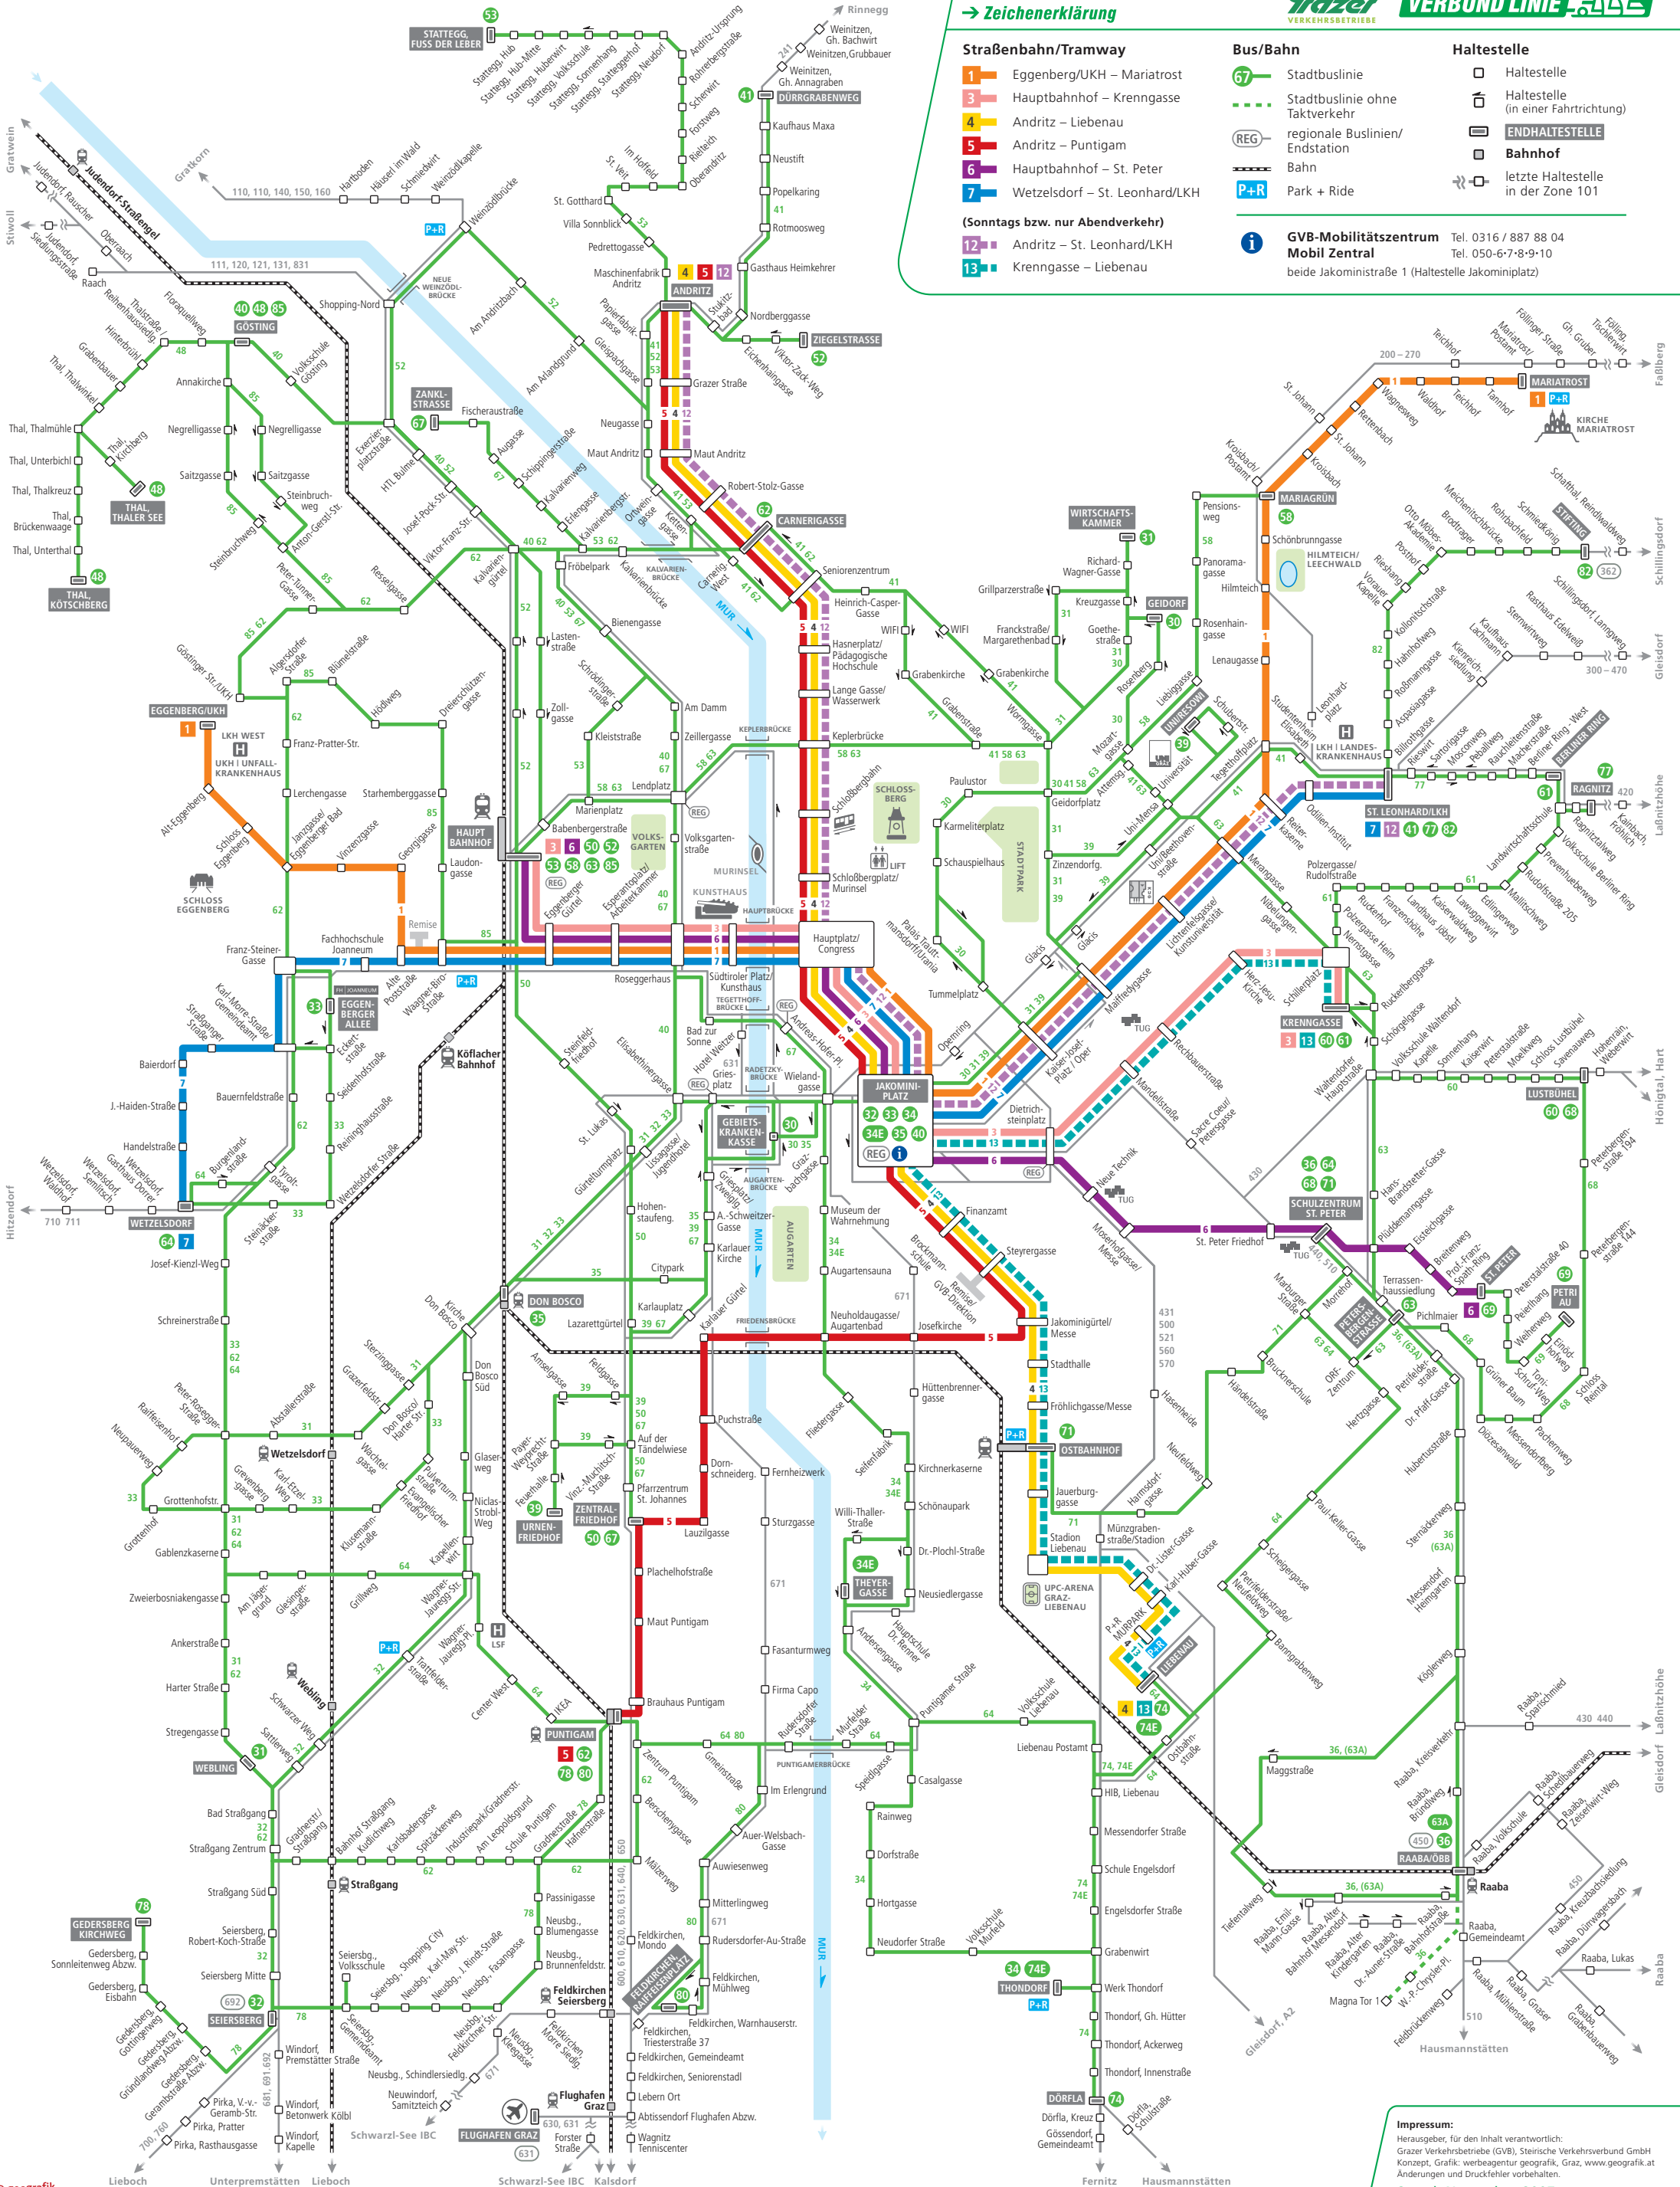

Linienetzplan Graz

→ Zone 101

→ Zeichenerklärung

Straßenbahn/Tramway

- 1 Eggenberg/UKH – Mariatrost
- 3 Hauptbahnhof – Krenngasse
- 4 Andritz – Liebenau
- 5 Andritz – Puntigam
- 6 Hauptbahnhof – St. Peter
- 7 Wetzelsdorf – St. Leonhard/LKH

(Sonntags bzw. nur Abendverkehr)

- 12 Andritz – St. Leonhard/LKH
- 13 Krenngasse – Liebenau

Bus/Bahn

- 67 Stadtbuslinie
- ... Stadtbuslinie ohne Taktverkehr
- REG regionale Buslinien/Endstation
- Bahn
- P+R Park + Ride

Haltestelle

- Haltestelle
- ◻ Haltestelle (in einer Fahrtrichtung)
- ◻ ENDHALTESTELLE
- ◻ Bahnhof
- ◻ letzte Haltestelle in der Zone 101

GVB-Mobilitätszentrum Tel. 0316 / 887 88 04
Mobil Zentral Tel. 050-6-7-8-9-10
 beide Jakoministraße 1 (Haltestelle Jakominiplatz)