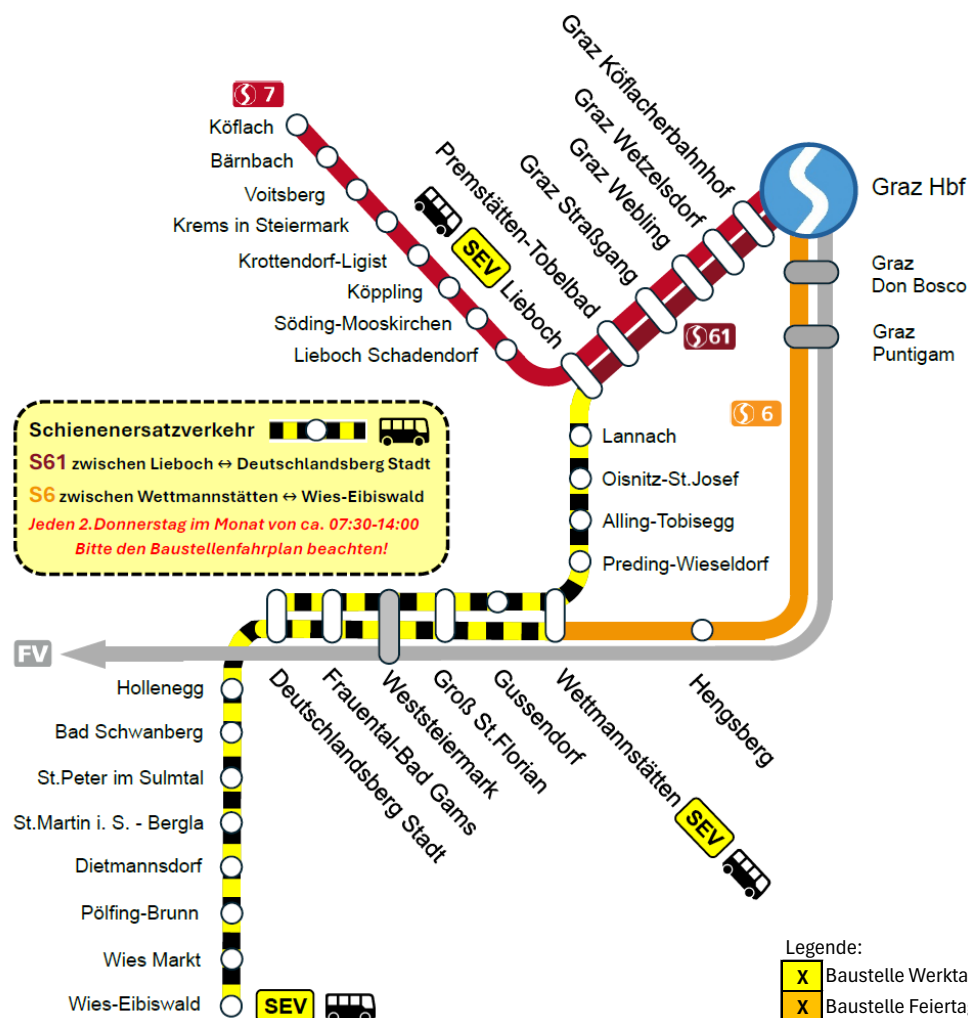

Fahrplanänderung

Lieboch →← Wies-Eibiswald

Do. 12.02.; 12.03.; 09.04.; 14.05.

und 11.06.2026

täglich von 07:45 Uhr bis 14:00 Uhr

Schienerersatzverkehr für Züge der Linie S6, S61 zwischen Lieboch und Wettmannstätten sowie zwischen Wettmannstätten und Wies-Eibiswald.

Fahrplanänderung für S61, Planabfahrt Lieboch 13:46 Uhr zwischen Lieboch und Deutschlandsberg.

Geänderte Abfahrtszeit 14:05 Uhr.

Bitte beachten Sie die Fahrplanänderungen sowie den Busfahrplan.

Bitte prüfen Sie kurz vor Reiseantritt Ihre Verbindung:

oebb.at | oebb.at/baustellen | 05-1717 | SCOTTY mobil
Infos für mobilitätseingeschränkte Personen: 05-1717-5

HEUTE. FÜR MORGEN. FÜR UNS.

FAHRGASTINFORMATION

Eisenbahnbetrieb - Personenverkehr

zum

Schienenersatzverkehr

Weiterer Fahrplan lt. Jahresfahrplan

Bitte beachten!

Der Schienenersatzverkehr für die S61 und die S6 wird von Lieboch über Wettmannstätten nach Deutschlandsberg Stadt bzw. Wies-Eibiswald und in der Gegenrichtung durchgebunden. Dadurch ergeben sich in Lieboch Übergänge zur und von der S7 statt zur S61.